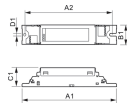

Technische Daten Philips HF-S 249 TL5 II 220-240V 50/60Hz

[Produkt ansehen](#)

Product Details

Originalverpackung 12

Technische Daten

Artikelnummer	180514
EAN	8711500999368
Marke	Philips
Herstellername	HF-S 249 TL5 II 220-240V 50/60Hz
Beleuchtungsdirekt All-in Garantie	1 Jahr

Technische Informationen

Technologie	Zubehör
EVG für den Lampentyp	TL5
Durchschnittliche Lebensdauer (Stunden)	0
Maximale Wattanzahl	49
Geeignet für	TL5
Dimmbar	Nicht dimmbar
Produkttyp	Zubehör - Vorschaltgerät Leuchtstoff