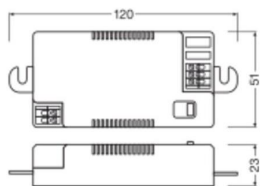

Technische Daten Ledvance LED Treiber Surface Eben 27/220-240V/650 Sf Fl

[Produkt ansehen](#)

Characteristics

Produktserie SURFACE FLAT DRIVER

Technische Daten

Artikelnummer	250904
EAN	4099854292873
Marke	Ledvance
Herstellername	SURFACE FLAT DRIVER 27/220-240V/650 SF FL
Originalverpackung	10
Beleuchtungdirekt All-in Garantie	5 Jahre

Technische Informationen

Technologie	Zubehör
Lampen Spannung (V)	220-240
Dimmbar	Nicht dimmbar
Ausgangsspannung	60
Maximale Wattanzahl	27
Sensortyp	Kein Sensor
Produkttyp	Zubehör - LED-Treiber

Maße

Länge (mm) 119

Breite (mm) 51

Höhe (mm) 24

Warum BeleuchtungDirekt?

 persönliche **Beratung**  **individuelle** Angebote

 bis zu **7 Jahre Garantie**  **einfache** Retour